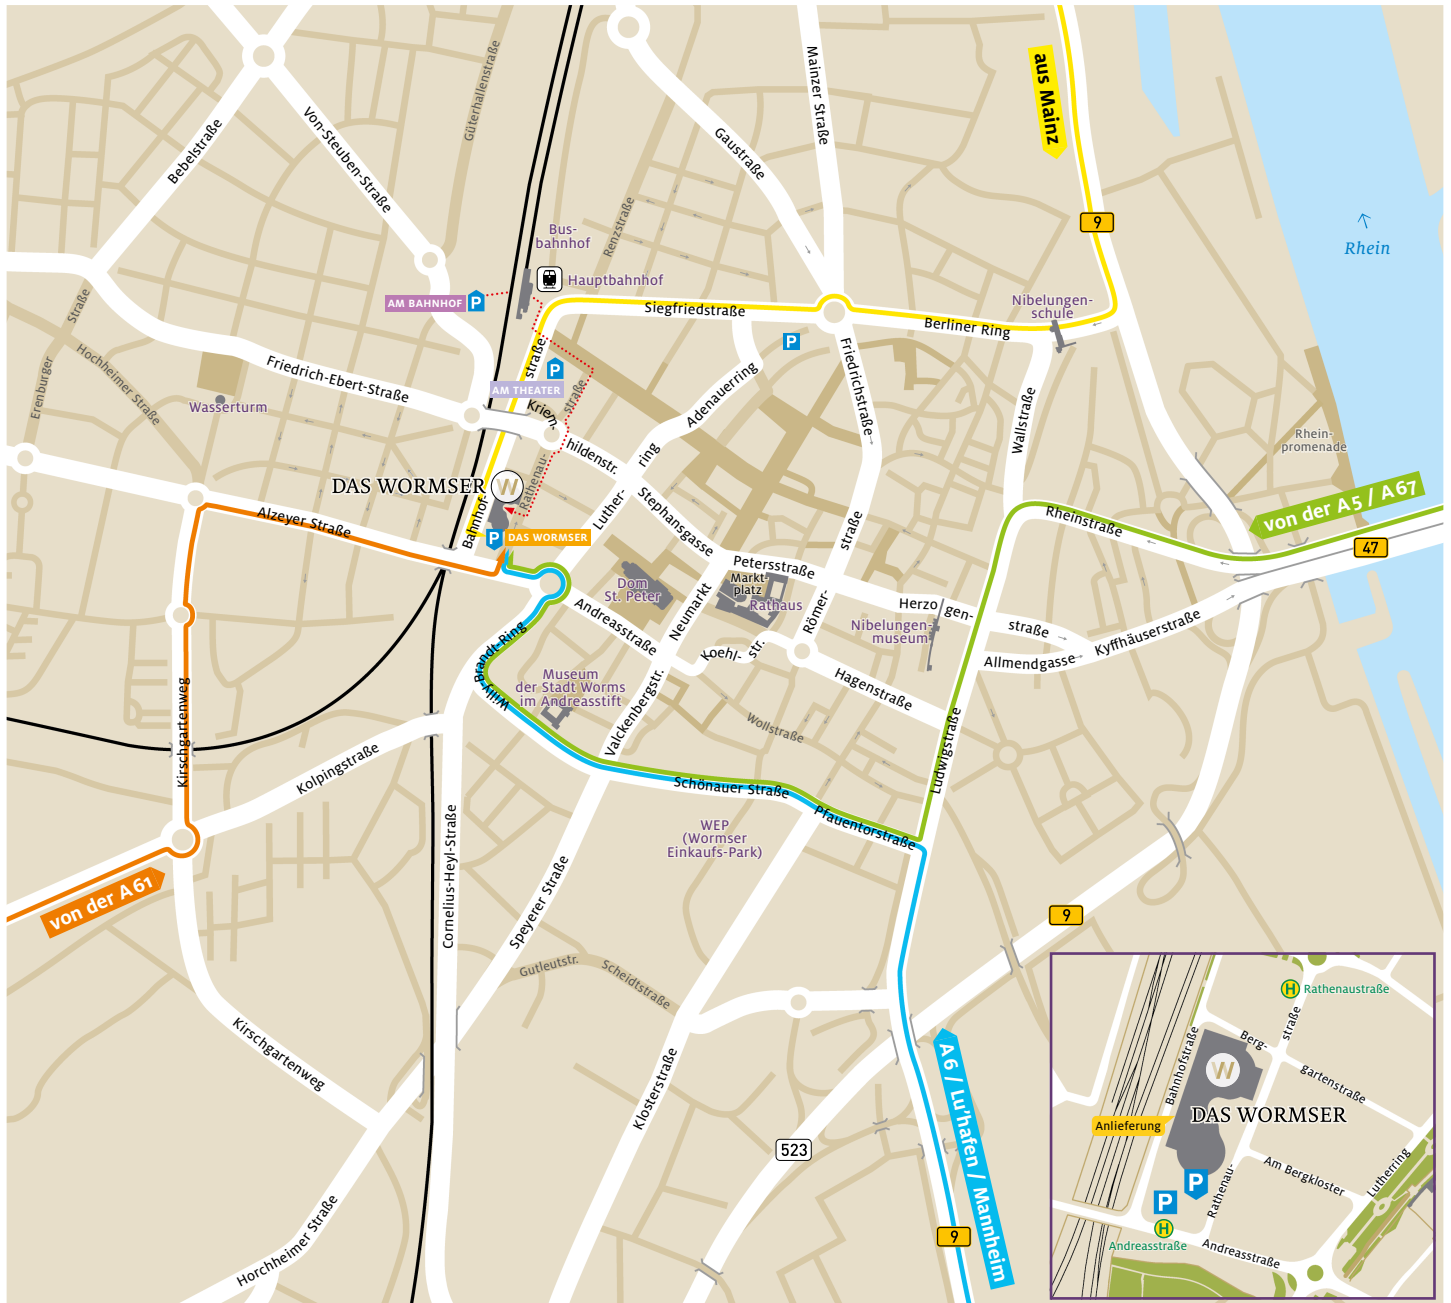

Anfahrtsplan für das Wormser Theater, Kultur- und Tagungszentrum

DAS WORMSER

KONTAKT

DAS WORMSER
THEATER, KULTUR- UND TAGUNGSZENTRUM
Rathenaustraße 11
67547 Worms
Telefon 06241 2000-450
info@das-wormser.de
www.das-wormser.de

QR-Code

Das Wormser
in Google Maps

VON DER AUTOBAHN

A5 Ausfahrt 30 (Bensheim), dann der B 47 in Richtung Worms folgen

A6 Ausfahrt 23 (Ludwigshafen-Nord), dann der B 9 in Richtung Worms folgen

A61 Ausfahrt 58 (Worms), dann der B 47 nach Worms-Zentrum folgen

A67 Ausfahrt 9 (Lorsch), dann der B 47 in Richtung Worms folgen

LEGENDE

- Parkplatz / Parkhaus / Tiefgarage
- Hauptstraße / Nebenstraße / Fußgängerzone
- Anfahrt von der A61
- Anfahrt von der A5 / A67
- Anfahrt von der B9 aus Richtung Mainz
- Anfahrt von der B9 aus Richtung Mannheim
- Fußweg zum Wormser vom Hauptbahnhof und vom Parkhaus am Bahnhof

0 100 200 300 400 500 Meter

Stand: 10. Juli 2014